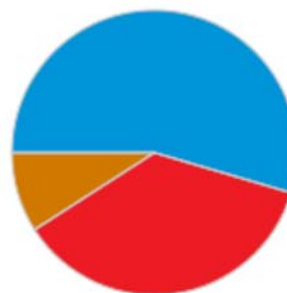

MAELLA

Datos de las 21:57 del 22 de Mayo de 2011

Concejales a elegir en 2011: 11

Concejales elegidos en 2007: 11

Escrutado 100%

	2011	
	Total votantes	1.318
Abstención	275	17,26%
Votos nulos	18	1,37%
Votos en blanco	34	2,62%

DISTRIBUCIÓN DE CONCEJALES

Concejales a elegir: 11

	CANDIDATURAS	VOTOS		CONCEJALES
	P.P.	665	51,15%	6
	P.S.O.E.	476	36,62%	4
	PAR	125	9,62%	1